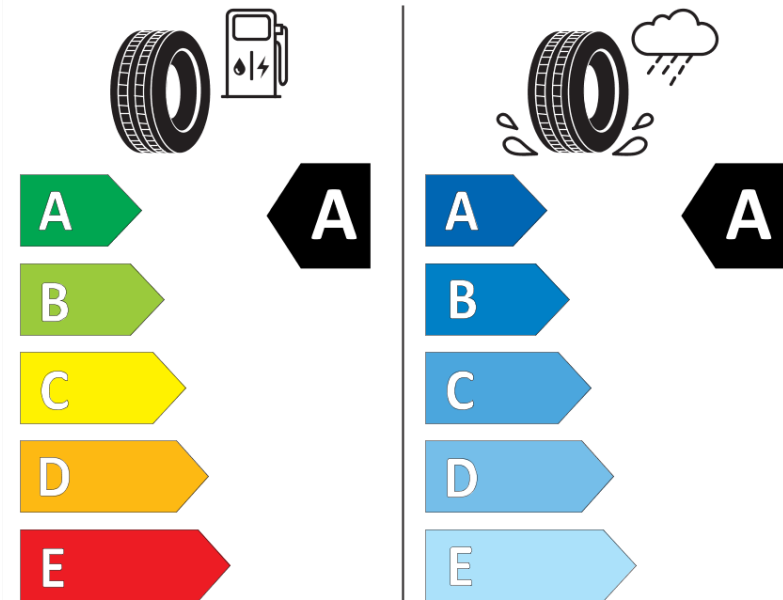

Produktdatenblatt

Verordnung (EU) 2020/740

Marke	MICHELIN
Profilausführung	PILOT SPORT 5 ENERGY
Artikelnummer	121654
Dimension	245/45R19
Tragfähigkeitsindex	102
Geschwindigkeitsindex	Y
Kraftstoffeffizienzklasse	A
Nasshaftungsklasse	A
Klassifizierung externes Rollgeräusch	B
Externes Rollgeräusch	72 dB
Winterreifen (3PMSF)	Nein
Winterreifen für Eis	Nein
Produktionsbeginn	39/24
Produktionsende	
Version Lastindex	XL
Zusätzliche Informationen	245/45R19 102Y XL PILOT SPORT 5 ENERGY ACOUSTIC

ENERG

MICHELIN

121654

245/45R19 102 Y XL

C1

2020/740