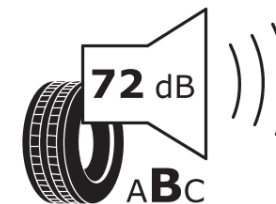

ENERG

MICHELIN

121654

245/45R19 102 Y XL

C1