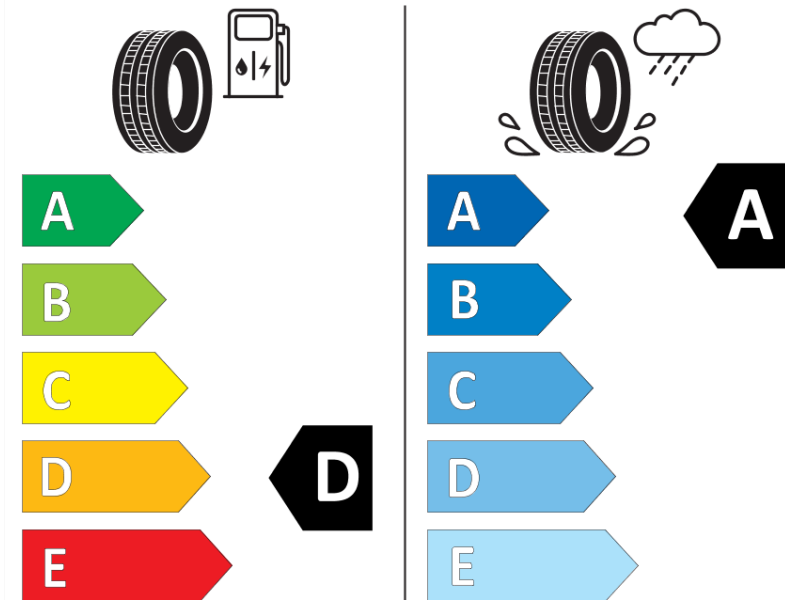

Produktdatenblatt

Verordnung (EU) 2020/740

Marke	MICHELIN
Profilausführung	PILOT SUPER SPORT N0
Artikelnummer	122962
Dimension	255/40ZR20
Tragfähigkeitsindex	101
Geschwindigkeitsindex	(Y)
Kraftstoffeffizienzklasse	D
Nasshaftungsklasse	A
Klassifizierung externes Rollgeräusch	B
Externes Rollgeräusch	71 dB
Winterreifen (3PMSF)	Nein
Winterreifen für Eis	Nein
Produktionsbeginn	04/11
Produktionsende	
Version Lastindex	XL
Zusätzliche Informationen	255/40 ZR20 (101Y) XL TL PILOT SUPER SPORT N0 MI

ENERG

MICHELIN

122962

255/40ZR20 (101Y) XL

C1