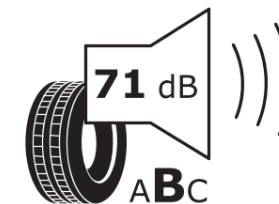

ENERG

MICHELIN

122962

255/40ZR20 (101Y) XL

C1