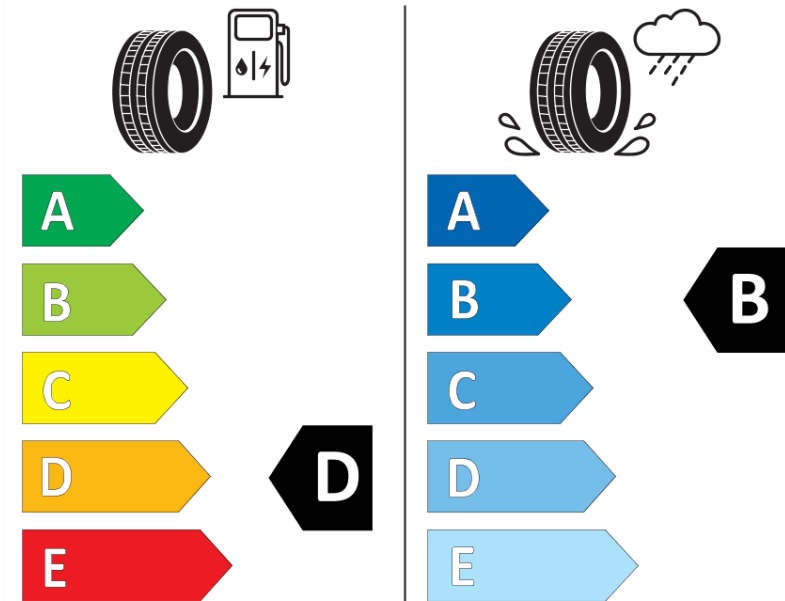

Produktdatenblatt

Verordnung (EU) 2020/740

Marke	MICHELIN
Profilausführung	PILOT SPORT 4 S MO
Artikelnummer	122988
Dimension	255/35ZR19
Tragfähigkeitsindex	96
Geschwindigkeitsindex	(Y)
Kraftstoffeffizienzklasse	D
Nasshaftungsklasse	B
Klassifizierung externes Rollgeräusch	B
Externes Rollgeräusch	71 dB
Winterreifen (3PMSF)	Nein
Winterreifen für Eis	Nein
Produktionsbeginn	04/23
Produktionsende	
Version Lastindex	XL
Zusätzliche Informationen	255/35 ZR19 (96Y) XL TL PILOT SPORT 4 S MO MI

ENERG

MICHELIN

122988

255/35ZR19 (96Y) XL

C1