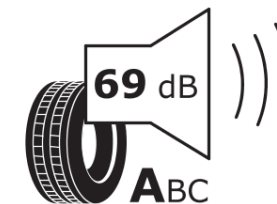

ENERG

MICHELIN

123949

225/55R17 101 W

C1