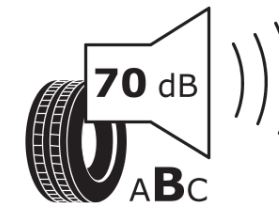

ENERG

MICHELIN

124005

205/60R15 91 H

C1