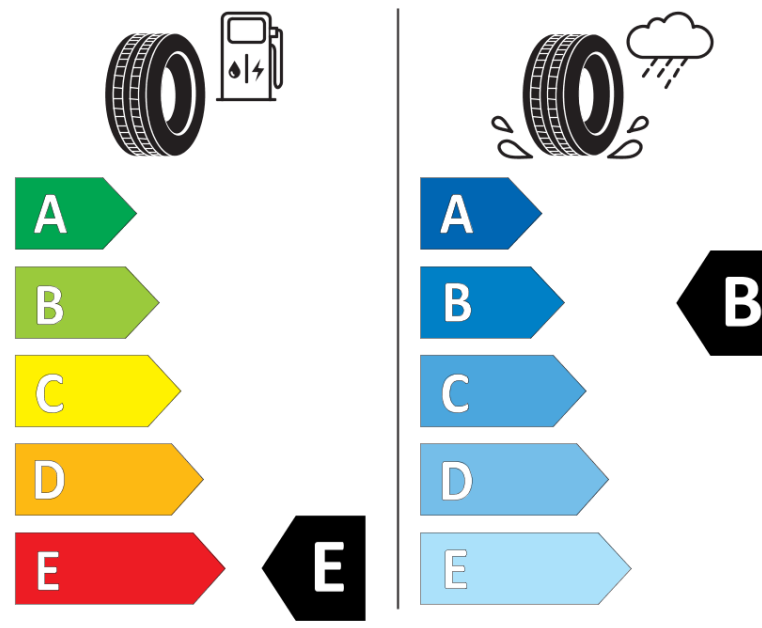

Produktdatenblatt

Verordnung (EU) 2020/740

Marke	BFGOODRICH
Profilausführung	ALL-TERRAIN T/A KO2
Artikelnummer	124215
Dimension	LT265/70R17
Tragfähigkeitsindex	121
Tragfähigkeitsindex für Zwillingsmontage	118

Geschwindigkeitsindex	S
Kraftstoffeffizienzklasse	E
Nasshaftungsklasse	B
Klassifizierung externes Rollgeräusch	B
Externes Rollgeräusch	74 dB
Winterreifen (3PMSF)	Ja
Produktionsbeginn	25/11
Produktionsende	
Zusätzliche Informationen	LT265/70R17 121/118S TL ALL-TERRAIN T/A KO2 LRE RWL GO

Zusätzlicher Tragfähigkeitsindex

Tragfähigkeitsindex (doppelt, für zusätzliche Leistungsbeschreibung)

Geschwindigkeitsindex zum zusätzlichen Tragfähigkeitsindex

ENERG

BFGOODRICH

124215

LT265/70R17 121/118 S

C2

2020/740