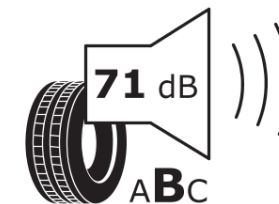

ENERG

MICHELIN

124253

255/45R20 105 W XL

C1