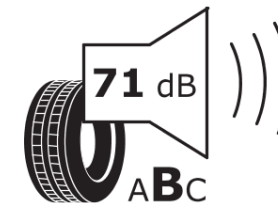

Produktdatenblatt

Verordnung (EU) 2020/740

Marke	MICHELIN
Profilausführung	AGILIS 51 SNOW-ICE
Artikelnummer	125429
Dimension	205/65R16C
Tragfähigkeitsindex	103
Tragfähigkeitsindex für Zwillingmontage	101

Tragfähigkeitsindex (doppelt, für zusätzliche Leistungsbeschreibung)

Geschwindigkeitsindex zum zusätzlichen Tragfähigkeitsindex

ENERG

MICHELIN

125429

205/65R16C 103/101 T

C2

2020/740