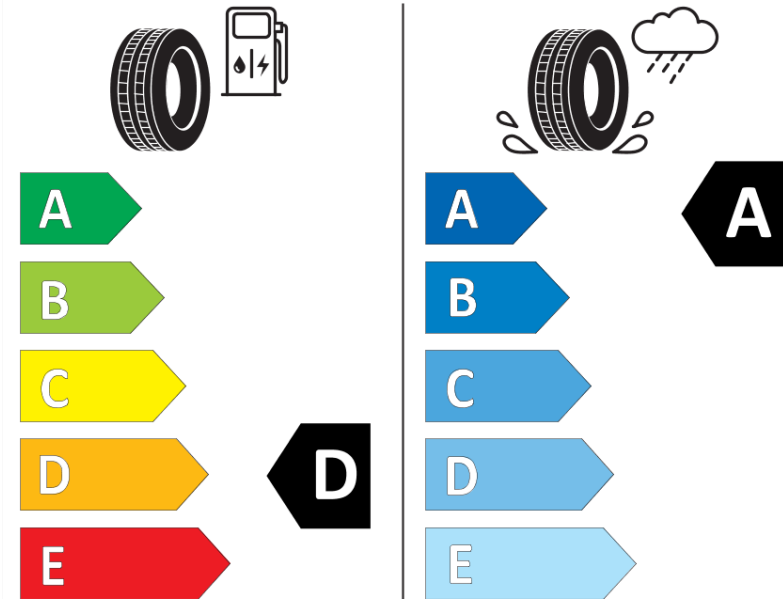

Produktdatenblatt

Verordnung (EU) 2020/740

Marke	MICHELIN
Profilausführung	AGILIS 51 SNOW-ICE
Artikelnummer	125429
Dimension	205/65R16C
Tragfähigkeitsindex	103
Tragfähigkeitsindex für Zwillingmontage	101

Tragfähigkeitsindex (doppelt, für zusätzliche Leistungsbeschreibung)

Geschwindigkeitsindex zum zusätzlichen Tragfähigkeitsindex

ENERG

MICHELIN

125429

205/65R16C 103/101 T

C2

2020/740