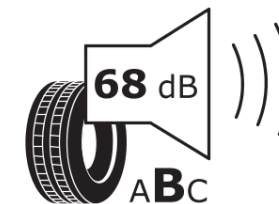

ENERG

MICHELIN

125471

175/65R15 84 H

C1