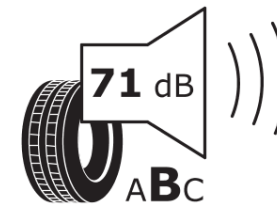

ENERG

MICHELIN

125809

255/35R18 94 H XL

C1