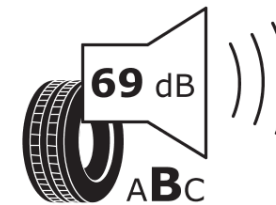

ENERG

MICHELIN

125855

215/60R16 95 H

C1