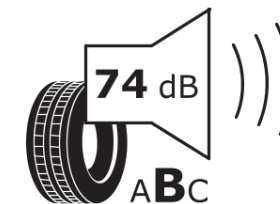

Produktdatenblatt

Verordnung (EU) 2020/740

Marke	MICHELIN
Profilausführung	PILOT ALPIN 5 MO1
Artikelnummer	126403
Dimension	295/30R21
Tragfähigkeitsindex	102
Geschwindigkeitsindex	W
Kraftstoffeffizienzklasse	C
Nasshaftungsklasse	C
Klassifizierung externes Rollgeräusch	B
Externes Rollgeräusch	74 dB
Winterreifen (3PMSF)	Ja
Winterreifen für Eis	Nein
Produktionsbeginn	35/21
Produktionsende	
Version Lastindex	XL
Zusätzliche Informationen	295/30 R21 102W XL TL PILOT ALPIN 5 MO1 MI

ENERG

MICHELIN

126403

295/30R21 102 W XL

C1

2020/740