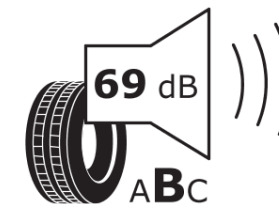

ENERG

MICHELIN

126684

215/65R16 98 V

C1