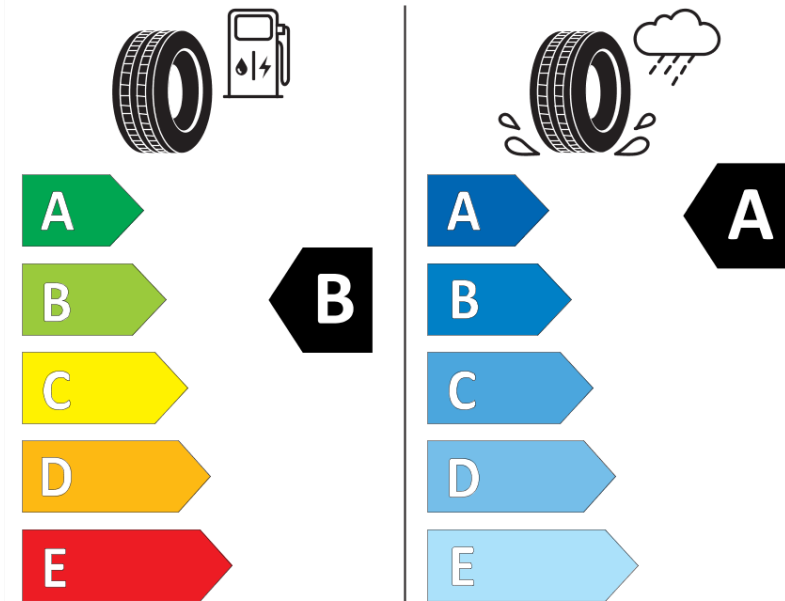

Produktdatenblatt

Verordnung (EU) 2020/740

Marke	MICHELIN
Profilausführung	PRIMACY 4+
Artikelnummer	126684
Dimension	215/65R16
Tragfähigkeitsindex	98
Geschwindigkeitsindex	V
Kraftstoffeffizienzklasse	B
Nasshaftungsklasse	A
Klassifizierung externes Rollgeräusch	B
Externes Rollgeräusch	69 dB
Winterreifen (3PMSF)	Nein
Winterreifen für Eis	Nein
Produktionsbeginn	44/21
Produktionsende	
Version Lastindex	SL
Zusätzliche Informationen	215/65 R16 98V TL PRIMACY 4+ MI

ENERG

MICHELIN

126684

215/65R16 98 V

C1