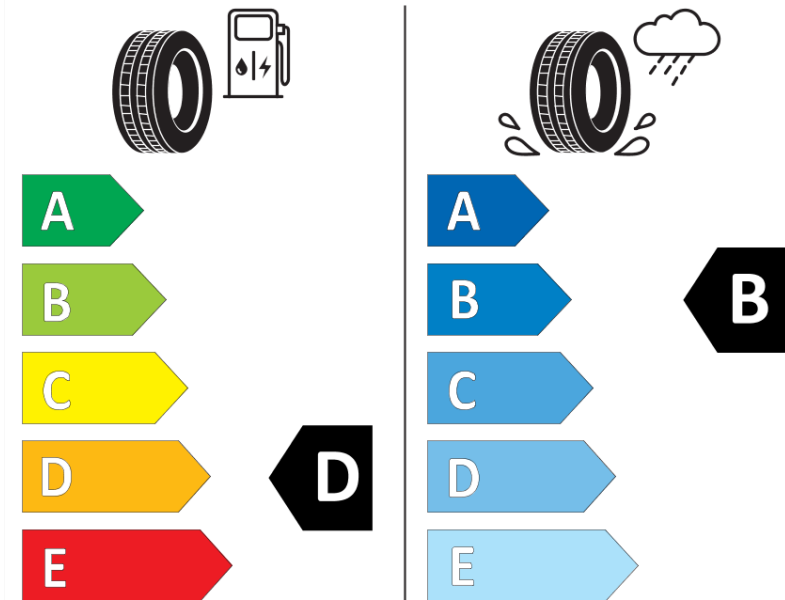

Produktdatenblatt

Verordnung (EU) 2020/740

Marke	MICHELIN
Profilausführung	PILOT SPORT 4 S MO1
Artikelnummer	128677
Dimension	265/40ZR19
Tragfähigkeitsindex	102
Geschwindigkeitsindex	(Y)
Kraftstoffeffizienzklasse	D
Nasshaftungsklasse	B
Klassifizierung externes Rollgeräusch	B
Externes Rollgeräusch	71 dB
Winterreifen (3PMSF)	Nein
Winterreifen für Eis	Nein
Produktionsbeginn	45/14
Produktionsende	
Version Lastindex	XL
Zusätzliche Informationen	265/40 ZR19 (102Y) XL TL PILOT SPORT 4 S MO1 MI

ENERG

MICHELIN

128677

265/40ZR19 (102Y) XL

C1