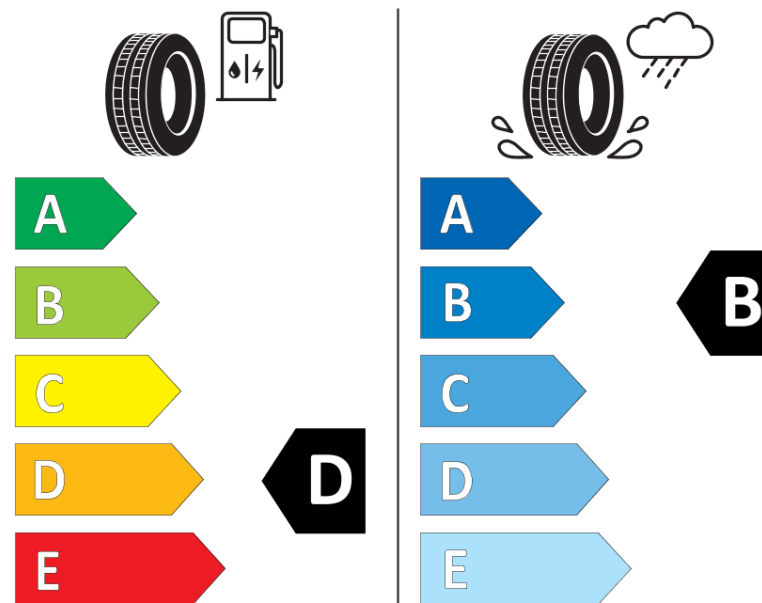

KLEBER

130511

195/75R16C 107/105 R

C2