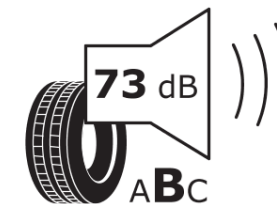

ENERG

MICHELIN

130722

315/30ZR19 (104Y) XL

C1