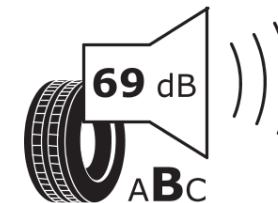

ENERG

MICHELIN

131406

185/55R16 83 V

C1