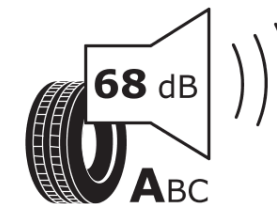

ENERG

MICHELIN

131509

205/55R16 91 H

C1