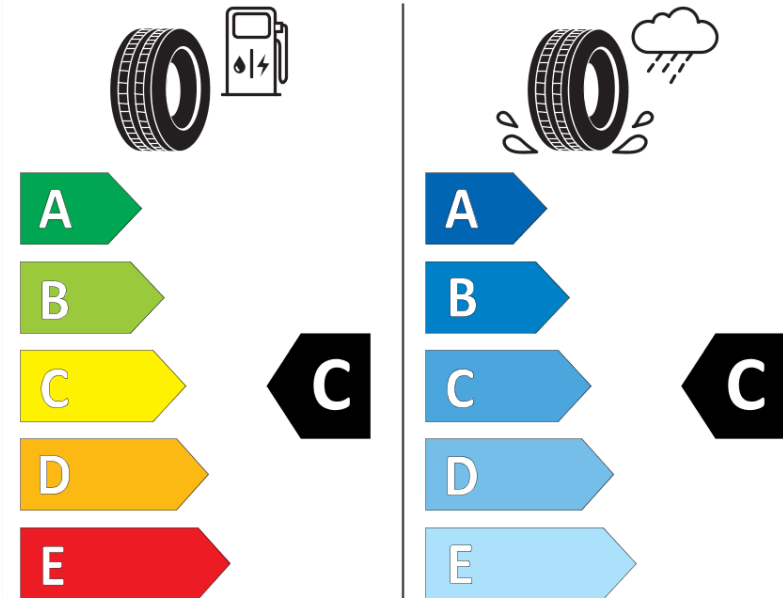

Produktdatenblatt

Verordnung (EU) 2020/740

Marke	MICHELIN
Profilausführung	PILOT ALPIN 5
Artikelnummer	131688
Dimension	HL255/45R20
Tragfähigkeitsindex	108
Geschwindigkeitsindex	H
Kraftstoffeffizienzklasse	C
Nasshaftungsklasse	C
Klassifizierung externes Rollgeräusch	B
Externes Rollgeräusch	71 dB
Winterreifen (3PMSF)	Ja
Winterreifen für Eis	Nein
Produktionsbeginn	09/26
Produktionsende	
Version Lastindex	XL
Zusätzliche Informationen	HL255/45 R20 108H XL TL PILOT ALPIN 5 * MI

ENERG

H

131688

H255/45R20 108 H

C1