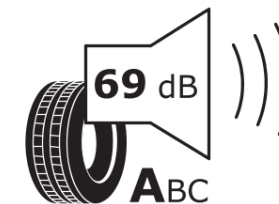

## Produktdatenblatt

Verordnung (EU) 2020/740

Marke	<b>MICHELIN</b>
Profilausführung	<b>PRIMACY 3</b>
Artikelnummer	<b>133404</b>
Dimension	<b>205/45R17</b>
Tragfähigkeitsindex	<b>88</b>
Geschwindigkeitsindex	<b>W</b>
Kraftstoffeffizienzklasse	<b>C</b>
Nasshaftungsklasse	<b>A</b>
Klassifizierung externes Rollgeräusch	<b>A</b>
Externes Rollgeräusch	<b>69 dB</b>
Winterreifen (3PMSF)	<b>Nein</b>
Winterreifen für Eis	<b>Nein</b>
Produktionsbeginn	<b>13/13</b>
Produktionsende	
Version Lastindex	<b>XL</b>
Zusätzliche Informationen	<b>205/45 R17 88W XL TL PRIMACY 3 ZP GRNX MI</b>

# ENERG

**MICHELIN**

133404

205/45R17 88 W

C1

2020/740