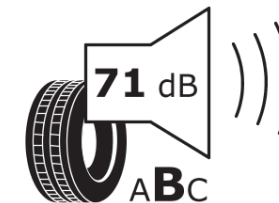

ENERG

MICHELIN

133870

255/35ZR19 (96Y) XL

C1