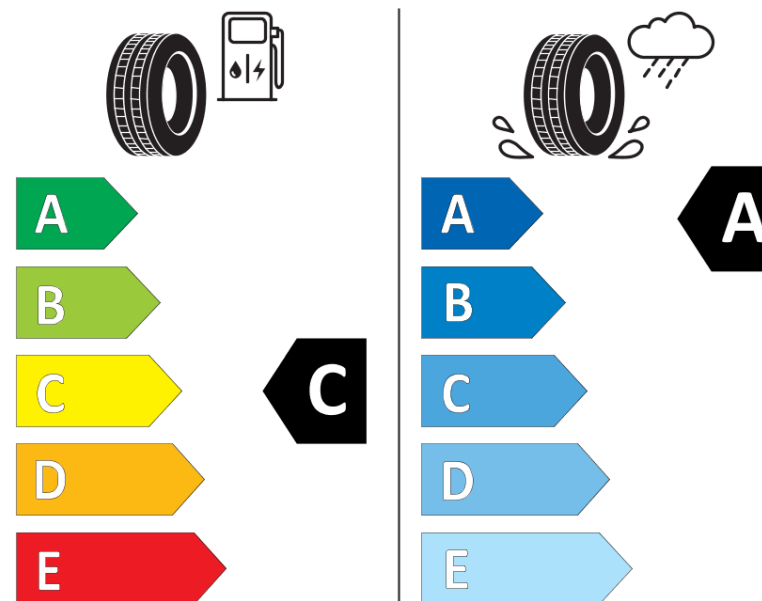

Produktdatenblatt

Verordnung (EU) 2020/740

Marke	KLEBER
Profilausführung	DYNAXER SUV
Artikelnummer	134474
Dimension	225/60R18
Tragfähigkeitsindex	100
Geschwindigkeitsindex	H
Kraftstoffeffizienzklasse	C
Nasshaftungsklasse	A
Klassifizierung externes Rollgeräusch	B
Externes Rollgeräusch	69 dB
Winterreifen (3PMSF)	Nein
Winterreifen für Eis	Nein
Produktionsbeginn	40/18
Produktionsende	
Version Lastindex	SL
Zusätzliche Informationen	225/60R18 100H TL DYNAXER SUV KL

ENERG

KLEBER

134474

225/60R18 100 H

C1

2020/740