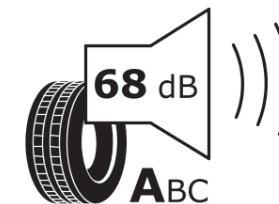

ENERG

MICHELIN

134563

215/55R18 99 V

C1