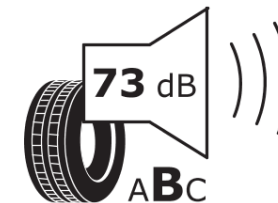

ENERG

MICHELIN

139785

305/40R22 114 V XL

C1