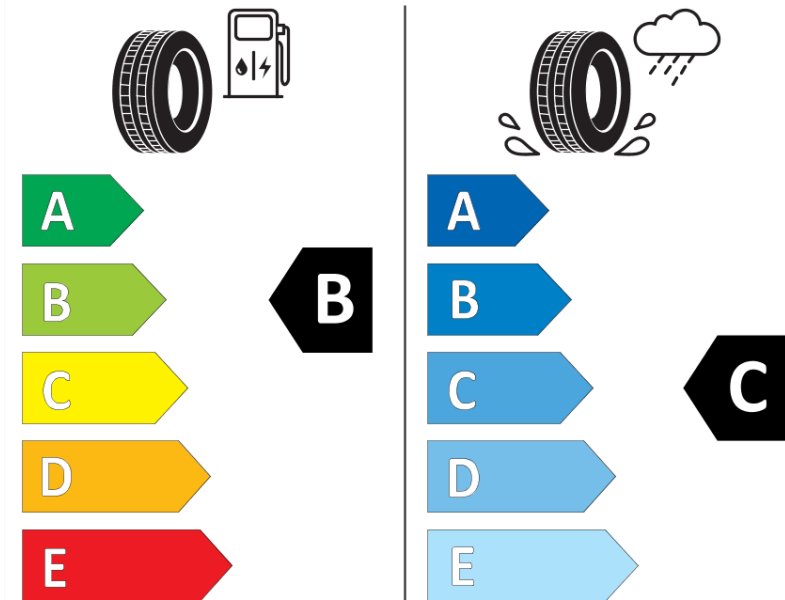

Produktdatenblatt

Verordnung (EU) 2020/740

Marke	MICHELIN
Profilausführung	LATITUDE TOUR HP N1
Artikelnummer	139875
Dimension	235/60R18
Tragfähigkeitsindex	103
Geschwindigkeitsindex	V
Kraftstoffeffizienzklasse	B
Nasshaftungsklasse	C
Klassifizierung externes Rollgeräusch	B
Externes Rollgeräusch	71 dB
Winterreifen (3PMSF)	Nein
Winterreifen für Eis	Nein
Produktionsbeginn	40/22
Produktionsende	
Version Lastindex	SL
Zusätzliche Informationen	235/60 R18 103V LATITUDE TOUR HP N1 MI

ENERG

MICHELIN

139875

235/60R18 103 V

C1

2020/740