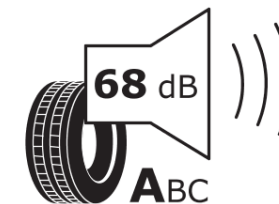

ENERG

MICHELIN

140181

215/60R17 96 V

C1