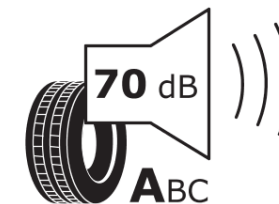

ENERG

MICHELIN

140606

255/50R20 109 V XL

C1