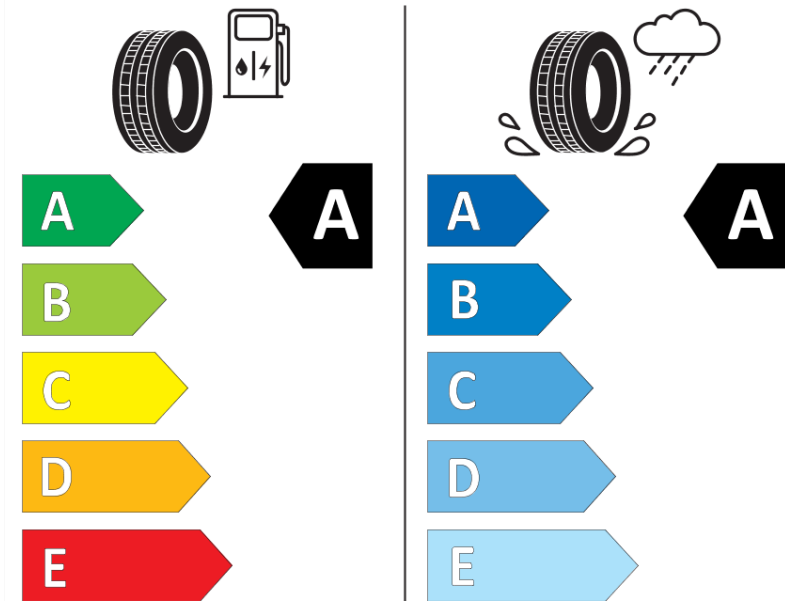

Produktdatenblatt

Verordnung (EU) 2020/740

Marke	MICHELIN
Profilausführung	PRIMACY 3 S1
Artikelnummer	140680
Dimension	205/55R19
Tragfähigkeitsindex	97
Geschwindigkeitsindex	V
Kraftstoffeffizienzklasse	A
Nasshaftungsklasse	A
Klassifizierung externes Rollgeräusch	A
Externes Rollgeräusch	69 dB
Winterreifen (3PMSF)	Nein
Winterreifen für Eis	Nein
Produktionsbeginn	45/16
Produktionsende	
Version Lastindex	XL
Zusätzliche Informationen	205/55 R19 97V XL TL PRIMACY 3 S1 GRNX MI

ENERG

MICHELIN

140680

205/55R19 97 V

C1

2020/740