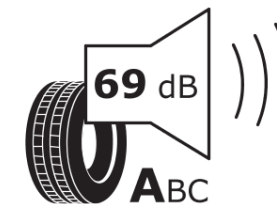

ENERG

MICHELIN

140680

205/55R19 97 V

C1