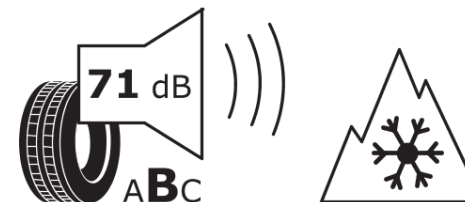

KLEBER

141783

195/65R16C 104/102 R

C2