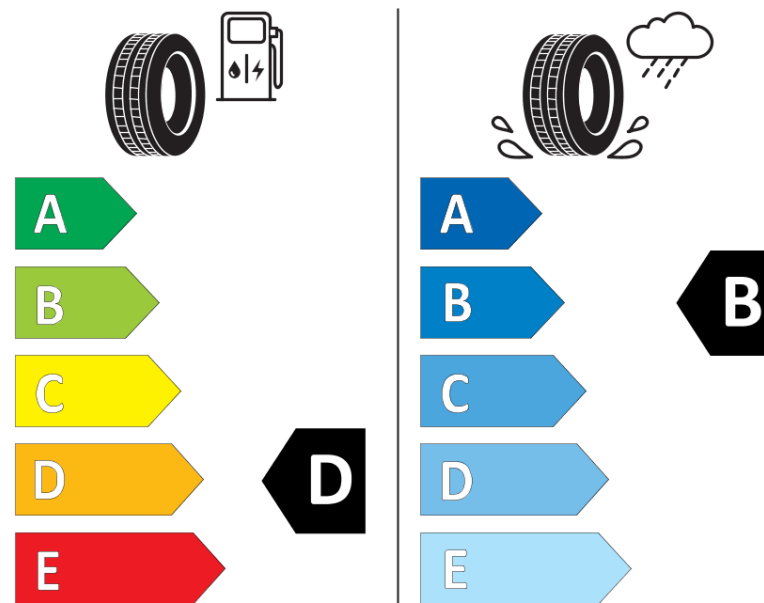

Produktdatenblatt

Verordnung (EU) 2020/740

Marke	KLEBER
Profilausführung	TRANSALP 2
Artikelnummer	141783
Dimension	195/65R16C
Tragfähigkeitsindex	104
Tragfähigkeitsindex für Zwillingmontage	102

Geschwindigkeitsindex	R
Kraftstoffeffizienzklasse	D
Nasshaftungsklasse	B
Klassifizierung externes Rollgeräusch	B
Externes Rollgeräusch	71 dB
Winterreifen (3PMSF)	Ja
Produktionsbeginn	08/06

Produktionsende
Zusätzliche Informationen **195/65 R 16C 104/102R TL TRANSALP 2 KL**

Zusätzlicher Tragfähigkeitsindex

Tragfähigkeitsindex (doppelt, für zusätzliche Leistungsbeschreibung)

Geschwindigkeitsindex zum zusätzlichen Tragfähigkeitsindex

KLEBER

141783

195/65R16C 104/102 R

C2

2020/740