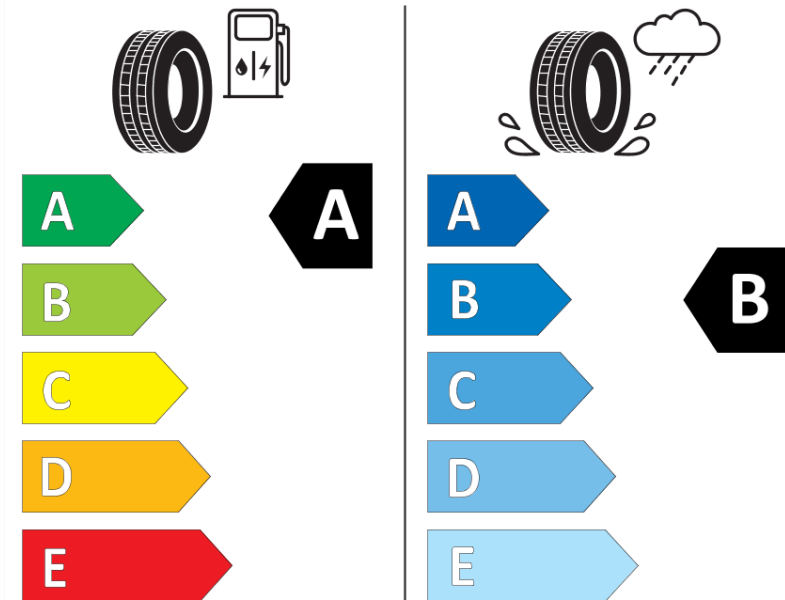

Produktdatenblatt

Verordnung (EU) 2020/740

Marke	MICHELIN
Profilausführung	E PRIMACY
Artikelnummer	141900
Dimension	195/55R16
Tragfähigkeitsindex	87
Geschwindigkeitsindex	H
Kraftstoffeffizienzklasse	A
Nasshaftungsklasse	B
Klassifizierung externes Rollgeräusch	B
Externes Rollgeräusch	70 dB
Winterreifen (3PMSF)	Nein
Winterreifen für Eis	Nein
Produktionsbeginn	27/21
Produktionsende	
Version Lastindex	SL
Zusätzliche Informationen	195/55 R16 87H TL E PRIMACY MI

ENERG

MICHELIN

141900

195/55R16 87 H

C1

2020/740