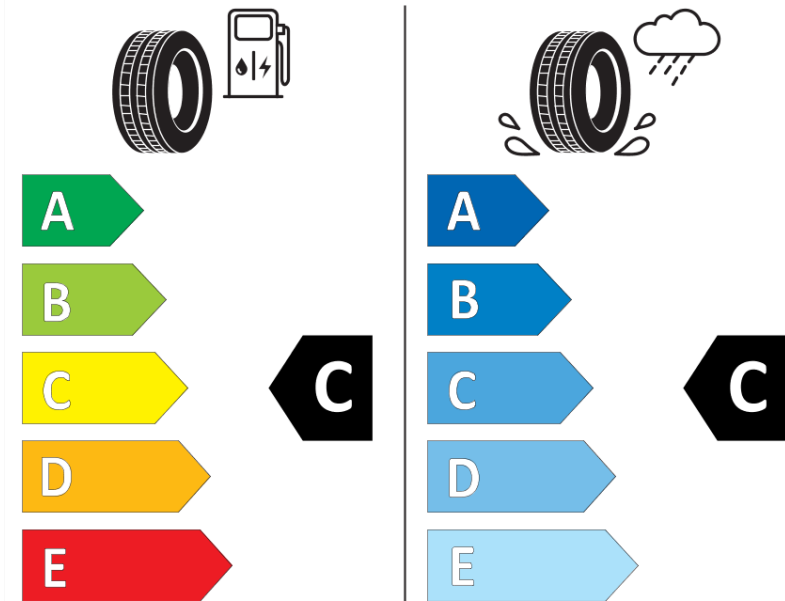

Produktdatenblatt

Verordnung (EU) 2020/740

Marke	MICHELIN
Profilausführung	PILOT ALPIN 5 SUV
Artikelnummer	142263
Dimension	245/50R20
Tragfähigkeitsindex	105
Geschwindigkeitsindex	V
Kraftstoffeffizienzklasse	C
Nasshaftungsklasse	C
Klassifizierung externes Rollgeräusch	B
Externes Rollgeräusch	70 dB
Winterreifen (3PMSF)	Ja
Winterreifen für Eis	Nein
Produktionsbeginn	05/21
Produktionsende	
Version Lastindex	XL
Zusätzliche Informationen	245/50 R20 105V XL TL PILOT ALPIN 5 SUV MI

ENERG

MICHELIN

142263

245/50R20 105 V XL

C1