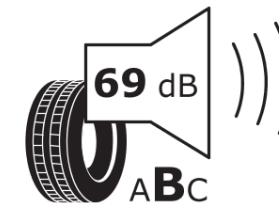

## Produktdatenblatt

Verordnung (EU) 2020/740

Marke	<b>MICHELIN</b>
Profilausführung	<b>PRIMACY 3</b>
Artikelnummer	<b>142303</b>
Dimension	<b>185/55R16</b>
Tragfähigkeitsindex	<b>87</b>
Geschwindigkeitsindex	<b>H</b>
Kraftstoffeffizienzklasse	<b>C</b>
Nasshaftungsklasse	<b>A</b>
Klassifizierung externes Rollgeräusch	<b>B</b>
Externes Rollgeräusch	<b>69 dB</b>
Winterreifen (3PMSF)	<b>Nein</b>
Winterreifen für Eis	<b>Nein</b>
Produktionsbeginn	<b>24/17</b>
Produktionsende	
Version Lastindex	<b>XL</b>
Zusätzliche Informationen	<b>185/55 R16 87H XL TL PRIMACY 3 GRNX MI</b>

# ENERG

**MICHELIN**

142303

185/55R16 87 H XL

C1

2020/740