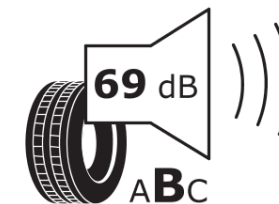

ENERG

MICHELIN

145401

185/60R14 82 V

C1