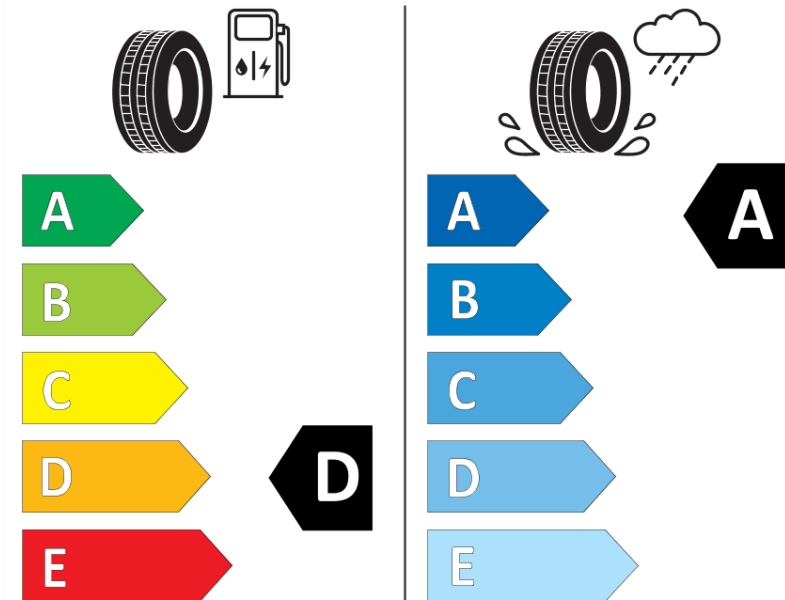

Produktdatenblatt

Verordnung (EU) 2020/740

Marke	MICHELIN
Profilausführung	COMPETITION
Artikelnummer	145401
Dimension	185/60R14
Tragfähigkeitsindex	82
Geschwindigkeitsindex	V
Kraftstoffeffizienzklasse	D
Nasshaftungsklasse	A
Klassifizierung externes Rollgeräusch	B
Externes Rollgeräusch	69 dB
Winterreifen (3PMSF)	Nein
Winterreifen für Eis	Nein
Produktionsbeginn	23/02
Produktionsende	
Version Lastindex	SL
Zusätzliche Informationen	185/60 R14 82V TL PILOT EXALTO PE2 MI

ENERG

MICHELIN

145401

185/60R14 82 V

C1

2020/740