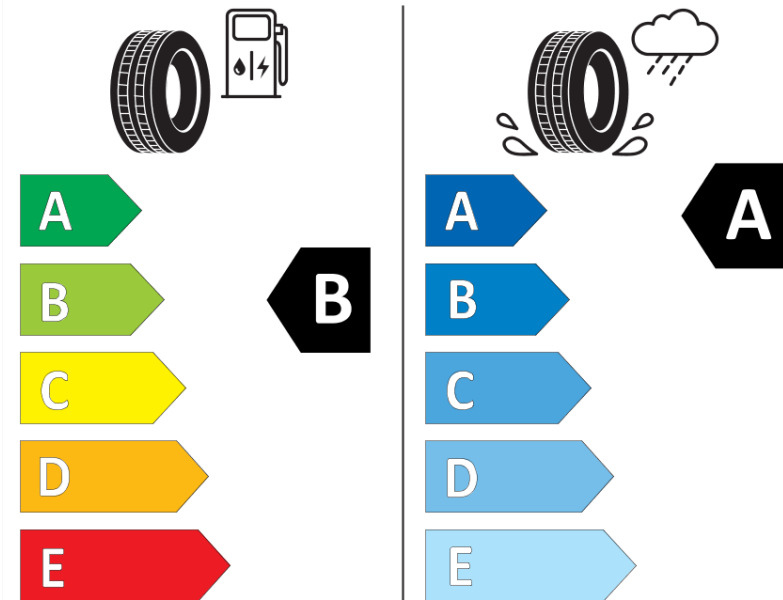

Produktdatenblatt

Verordnung (EU) 2020/740

Marke	MICHELIN
Profilausführung	PRIMACY 4
Artikelnummer	146197
Dimension	245/45R18
Tragfähigkeitsindex	96
Geschwindigkeitsindex	W
Kraftstoffeffizienzklasse	B
Nasshaftungsklasse	A
Klassifizierung externes Rollgeräusch	A
Externes Rollgeräusch	68 dB
Winterreifen (3PMSF)	Nein
Winterreifen für Eis	Nein
Produktionsbeginn	41/16
Produktionsende	
Version Lastindex	SL
Zusätzliche Informationen	245/45 R18 96W TL PRIMACY 4 MI

ENERG

MICHELIN

146197

245/45R18 96 W

C1