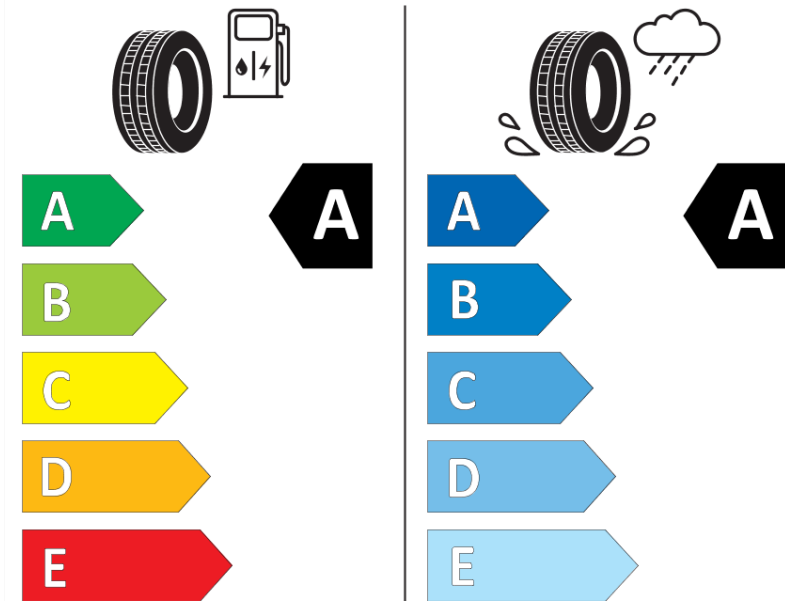

Produktdatenblatt

Verordnung (EU) 2020/740

Marke	MICHELIN
Profilausführung	E PRIMACY S1
Artikelnummer	146290
Dimension	255/55R19
Tragfähigkeitsindex	111
Geschwindigkeitsindex	H
Kraftstoffeffizienzklasse	A
Nasshaftungsklasse	A
Klassifizierung externes Rollgeräusch	B
Externes Rollgeräusch	72 dB
Winterreifen (3PMSF)	Nein
Winterreifen für Eis	Nein
Produktionsbeginn	06/21
Produktionsende	
Version Lastindex	XL
Zusätzliche Informationen	255/55 R19 111H XL TL E PRIMACY S1 MI

ENERG

MICHELIN

146290

255/55R19 111 H XL

C1