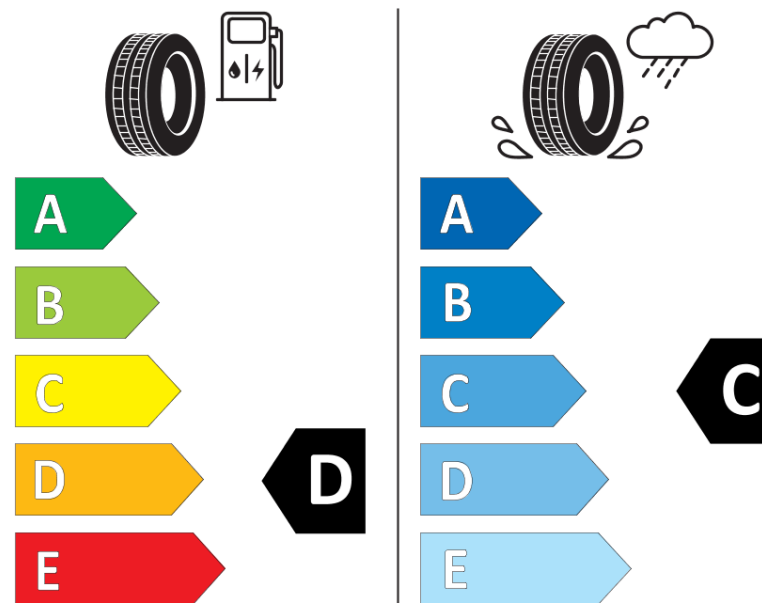

## Produktdatenblatt

Verordnung (EU) 2020/740

Marke	BFGOODRICH
Profilausführung	ROUTE CONTROL D VM
Artikelnummer	146722
Dimension	295/80R22.5
Tragfähigkeitsindex	152
Tragfähigkeitsindex für Zwillingmontage	148

Geschwindigkeitsindex	M
Kraftstoffeffizienzklasse	D
Nasshaftungsklasse	C
Klassifizierung externes Rollgeräusch	B
Externes Rollgeräusch	76 dB
Winterreifen (3PMSF)	Ja
Produktionsbeginn	15/17
Produktionsende	
Zusätzliche Informationen	295/80R22.5 ROUTE CONTROL D TL 152/148M VM GO
Zusätzlicher Tragfähigkeitsindex	

Tragfähigkeitsindex (doppelt, für zusätzliche Leistungsbeschreibung)

Geschwindigkeitsindex zum zusätzlichen Tragfähigkeitsindex

# ENERG

**BFGOODRICH**

146722

295/80R22.5 152/148 M

C3

2020/740