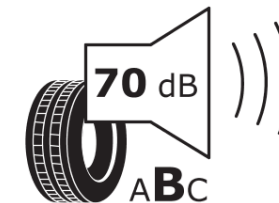

Produktdatenblatt

Verordnung (EU) 2020/740

Marke	MICHELIN
Profilausführung	PRIMACY 4 E
Artikelnummer	151169
Dimension	195/55R16
Tragfähigkeitsindex	91
Geschwindigkeitsindex	T
Kraftstoffeffizienzklasse	A
Nasshaftungsklasse	B
Klassifizierung externes Rollgeräusch	B
Externes Rollgeräusch	70 dB
Winterreifen (3PMSF)	Nein
Winterreifen für Eis	Nein
Produktionsbeginn	06/18
Produktionsende	
Version Lastindex	XL
Zusätzliche Informationen	195/55 R16 91T XL TL PRIMACY 4 E MI

ENERG

MICHELIN

151169

195/55R16 91 T

C1

2020/740