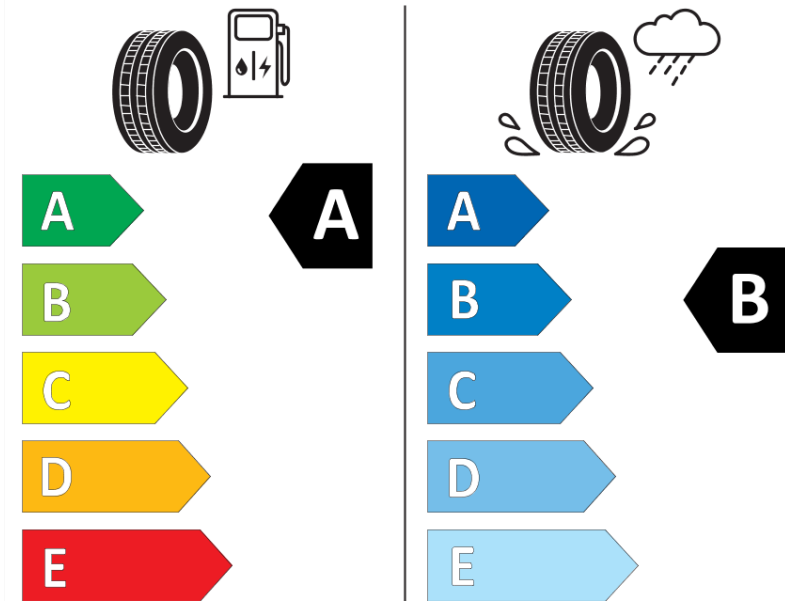

Produktdatenblatt

Verordnung (EU) 2020/740

Marke	MICHELIN
Profilausführung	PRIMACY 4 E
Artikelnummer	151169
Dimension	195/55R16
Tragfähigkeitsindex	91
Geschwindigkeitsindex	T
Kraftstoffeffizienzklasse	A
Nasshaftungsklasse	B
Klassifizierung externes Rollgeräusch	B
Externes Rollgeräusch	70 dB
Winterreifen (3PMSF)	Nein
Winterreifen für Eis	Nein
Produktionsbeginn	06/18
Produktionsende	
Version Lastindex	XL
Zusätzliche Informationen	195/55 R16 91T XL TL PRIMACY 4 E MI

ENERG

MICHELIN

151169

195/55R16 91 T

C1

2020/740