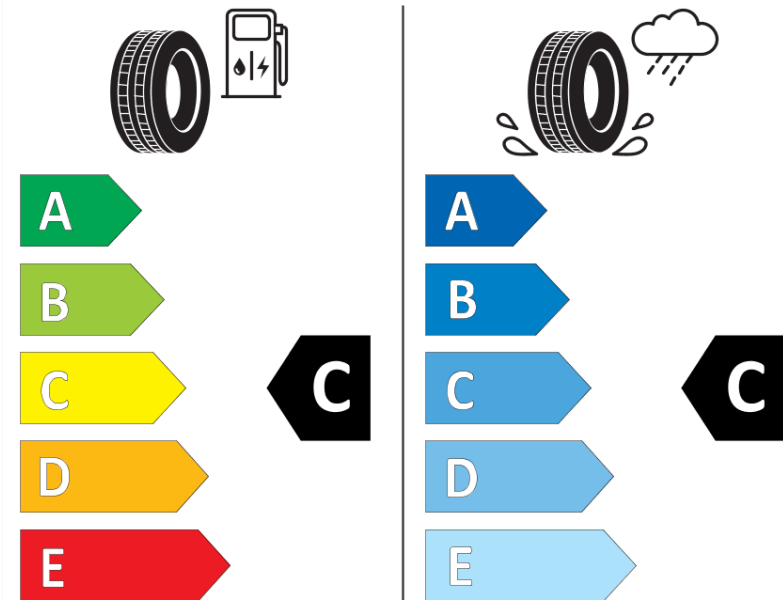

Produktdatenblatt

Verordnung (EU) 2020/740

Marke	MICHELIN
Profilausführung	PILOT ALPIN 5 SUV
Artikelnummer	151183
Dimension	295/45R20
Tragfähigkeitsindex	114
Geschwindigkeitsindex	V
Kraftstoffeffizienzklasse	C
Nasshaftungsklasse	C
Klassifizierung externes Rollgeräusch	B
Externes Rollgeräusch	74 dB
Winterreifen (3PMSF)	Ja
Winterreifen für Eis	Nein
Produktionsbeginn	49/18
Produktionsende	
Version Lastindex	XL
Zusätzliche Informationen	295/45 R20 114V XL TL PILOT ALPIN 5 SUV MI

ENERG

MICHELIN

151183

295/45R20 114 V

C1

2020/740