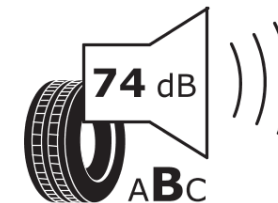

Produktdatenblatt

Verordnung (EU) 2020/740

Marke	MICHELIN
Profilausführung	PILOT ALPIN 5 SUV
Artikelnummer	151183
Dimension	295/45R20
Tragfähigkeitsindex	114
Geschwindigkeitsindex	V
Kraftstoffeffizienzklasse	C
Nasshaftungsklasse	C
Klassifizierung externes Rollgeräusch	B
Externes Rollgeräusch	74 dB
Winterreifen (3PMSF)	Ja
Winterreifen für Eis	Nein
Produktionsbeginn	49/18
Produktionsende	
Version Lastindex	XL
Zusätzliche Informationen	295/45 R20 114V XL TL PILOT ALPIN 5 SUV MI

ENERG

MICHELIN

151183

295/45R20 114 V

C1

2020/740