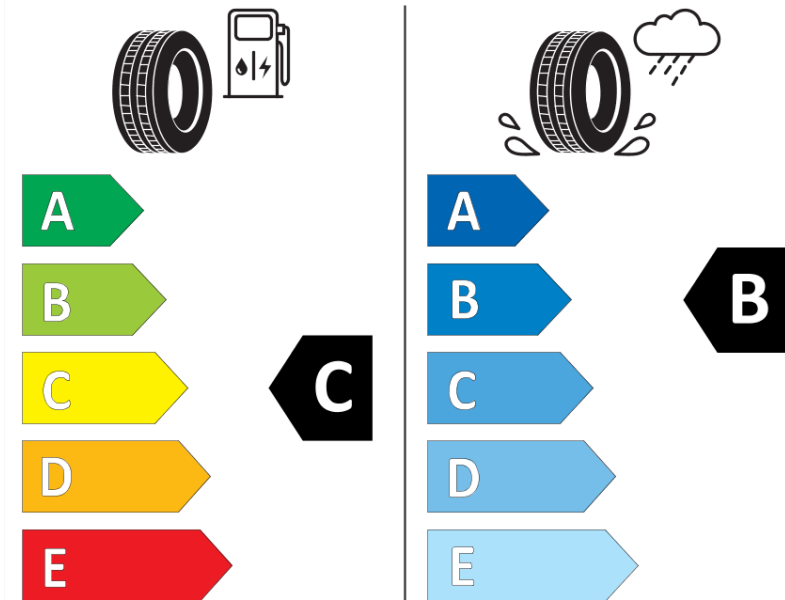

Produktdatenblatt

Verordnung (EU) 2020/740

Marke	MICHELIN
Profilausführung	PILOT SPORT S 5 A LR
Artikelnummer	151239
Dimension	HL305/35R23
Tragfähigkeitsindex	114
Geschwindigkeitsindex	Y
Kraftstoffeffizienzklasse	C
Nasshaftungsklasse	B
Klassifizierung externes Rollgeräusch	B
Externes Rollgeräusch	75 dB
Winterreifen (3PMSF)	Nein
Winterreifen für Eis	Nein
Produktionsbeginn	35/21
Produktionsende	
Version Lastindex	XL
Zusätzliche Informationen	HL305/35 R23 114Y XL TL PILOT SPORT S 5 ACOUSTIC LR MI

ENERG

MICHELIN

151239

HL305/35R23 114 Y XL

C1