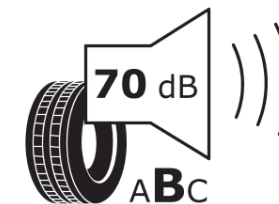

ENERG

MICHELIN

151472

235/55R19 101 W

C1