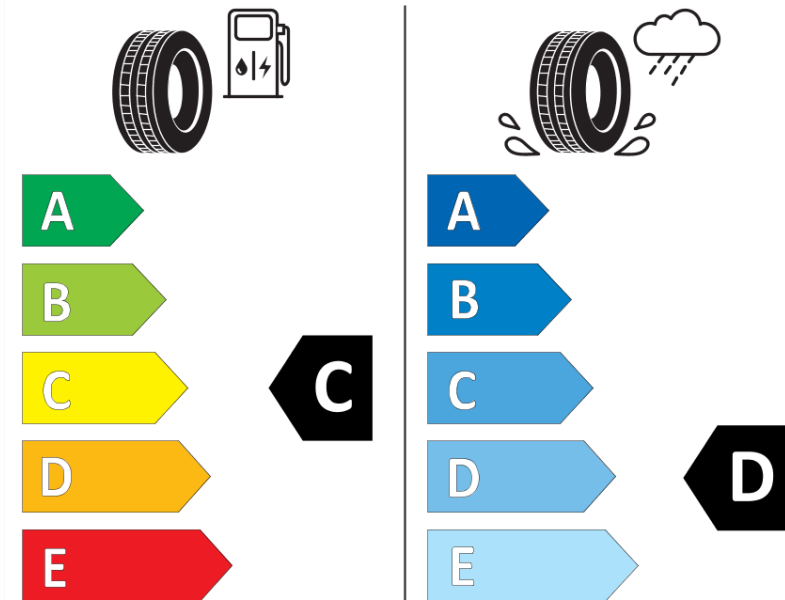

Produktdatenblatt

Verordnung (EU) 2020/740

Marke	MICHELIN
Profilausführung	PILOT ALPIN PA4 NO
Artikelnummer	152314
Dimension	315/35R20
Tragfähigkeitsindex	110
Geschwindigkeitsindex	V
Kraftstoffeffizienzklasse	C
Nasshaftungsklasse	D
Klassifizierung externes Rollgeräusch	B
Externes Rollgeräusch	73 dB
Winterreifen (3PMSF)	Ja
Winterreifen für Eis	Nein
Produktionsbeginn	44/12
Produktionsende	
Version Lastindex	XL
Zusätzliche Informationen	315/35R20 110V EXTRA LOAD TL PILOT ALPIN PA4 NO GRX MI

ENERG

MICHELIN

152314

315/35R20 110 V

C1