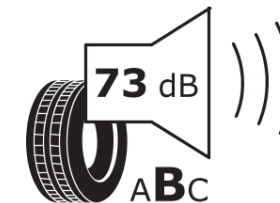

ENERG

MICHELIN

152314

315/35R20 110 V

C1