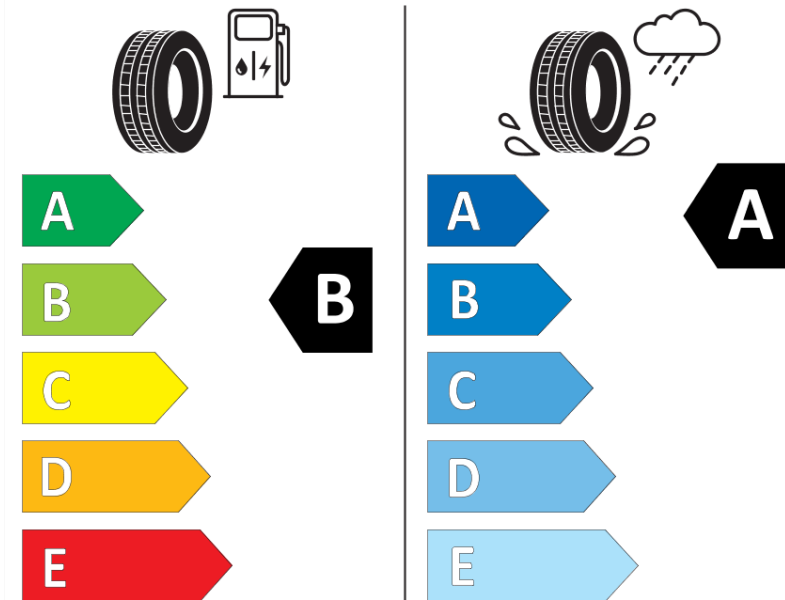

Produktdatenblatt

Verordnung (EU) 2020/740

Marke	MICHELIN
Profilausführung	PRIMACY 5
Artikelnummer	154694
Dimension	245/45R19
Tragfähigkeitsindex	102
Geschwindigkeitsindex	V
Kraftstoffeffizienzklasse	B
Nasshaftungsklasse	A
Klassifizierung externes Rollgeräusch	B
Externes Rollgeräusch	70 dB
Winterreifen (3PMSF)	Nein
Winterreifen für Eis	Nein
Produktionsbeginn	35/23
Produktionsende	
Version Lastindex	XL
Zusätzliche Informationen	245/45 R19 102V XL PRIMACY 5 MI

ENERG

MICHELIN

154694

245/45R19 102 V XL

C1