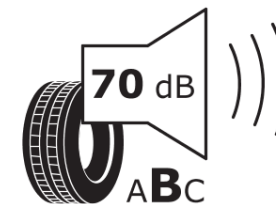

ENERG

MICHELIN

154694

245/45R19 102 V XL

C1