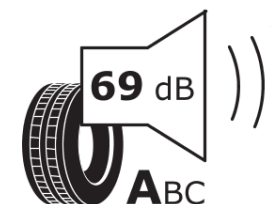

Produktdatenblatt

Verordnung (EU) 2020/740

Marke	KLEBER
Profilausführung	QUADRAXER 3
Artikelnummer	156593
Dimension	235/45R18
Tragfähigkeitsindex	98
Geschwindigkeitsindex	W
Kraftstoffeffizienzklasse	C
Nasshaftungsklasse	B
Klassifizierung externes Rollgeräusch	A
Externes Rollgeräusch	69 dB
Winterreifen (3PMSF)	Ja
Winterreifen für Eis	Nein
Produktionsbeginn	22/21
Produktionsende	
Version Lastindex	XL
Zusätzliche Informationen	235/45 R18 98W XL TL QUADRAXER 3 KL

ENERG

KLEBER

156593

235/45R18 98 W XL

C1

2020/740