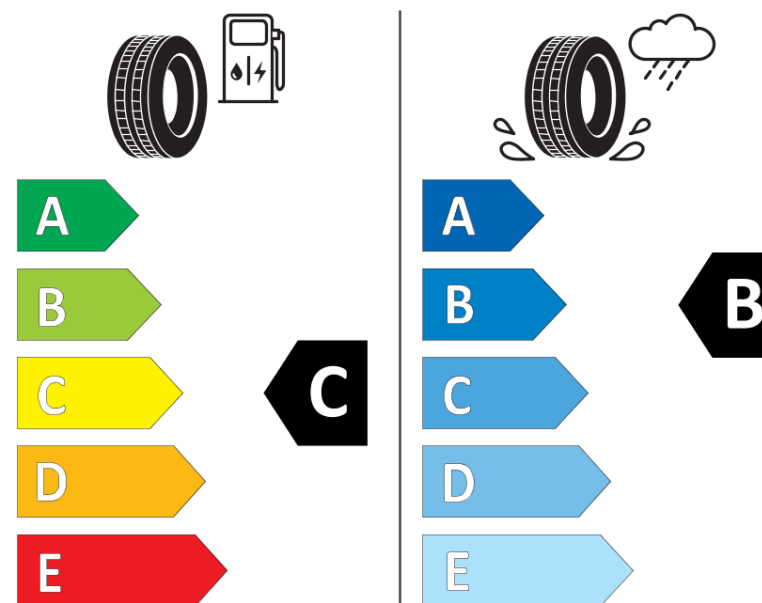

Produktdatenblatt

Verordnung (EU) 2020/740

Marke	KLEBER
Profilausführung	QUADRAXER 3
Artikelnummer	156593
Dimension	235/45R18
Tragfähigkeitsindex	98
Geschwindigkeitsindex	W
Kraftstoffeffizienzklasse	C
Nasshaftungsklasse	B
Klassifizierung externes Rollgeräusch	A
Externes Rollgeräusch	69 dB
Winterreifen (3PMSF)	Ja
Winterreifen für Eis	Nein
Produktionsbeginn	22/21
Produktionsende	
Version Lastindex	XL
Zusätzliche Informationen	235/45 R18 98W XL TL QUADRAXER 3 KL

ENERG

KLEBER

156593

235/45R18 98 W XL

C1

2020/740