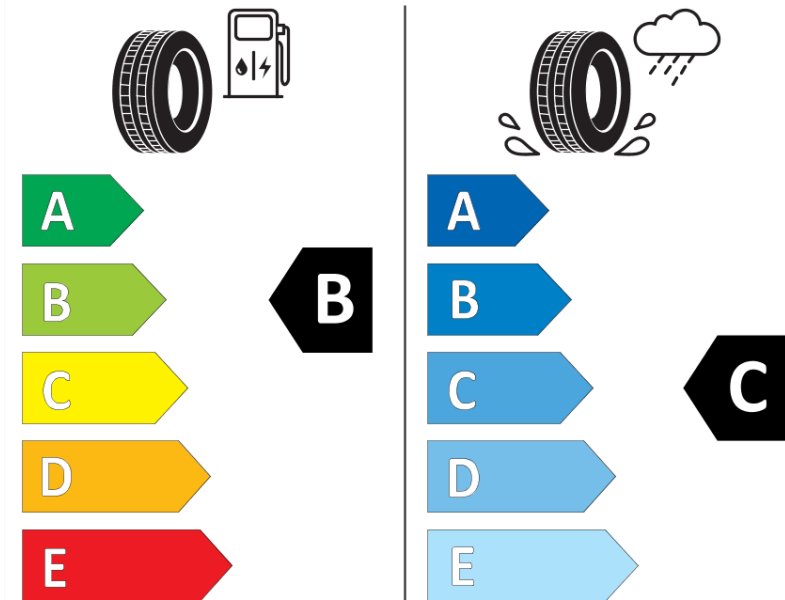

Produktdatenblatt

Verordnung (EU) 2020/740

Marke	MICHELIN
Profilausführung	LATITUDE TOUR HP N
Artikelnummer	158639
Dimension	255/55R18
Tragfähigkeitsindex	109
Geschwindigkeitsindex	V
Kraftstoffeffizienzklasse	B
Nasshaftungsklasse	C
Klassifizierung externes Rollgeräusch	B
Externes Rollgeräusch	71 dB
Winterreifen (3PMSF)	Nein
Winterreifen für Eis	Nein
Produktionsbeginn	35/23
Produktionsende	
Version Lastindex	XL
Zusätzliche Informationen	255/55R18 109V XL LATITUDE TOUR HP N2 GRNX MI

ENERG

MICHELIN

158639

255/55R18 109 V XL

C1