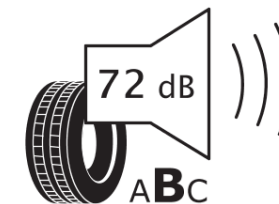

ENERG

MICHELIN

158931

235/50R20 104 Y XL

C1