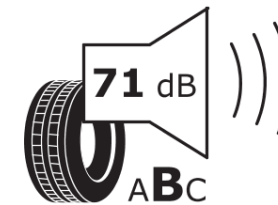

Produktdatenblatt

Verordnung (EU) 2020/740

Marke	MICHELIN
Profilausführung	AGILIS ALPIN
Artikelnummer	159386
Dimension	205/75R16C
Tragfähigkeitsindex	110
Tragfähigkeitsindex für Zwillingmontage	108

Geschwindigkeitsindex	R
Kraftstoffeffizienzklasse	C
Nasshaftungsklasse	B
Klassifizierung externes Rollgeräusch	B
Externes Rollgeräusch	71 dB
Winterreifen (3PMSF)	Ja
Produktionsbeginn	18/08
Produktionsende	
Zusätzliche Informationen	205/75 R 16C 110/108R TL AGILIS ALPIN MI
Zusätzlicher Tragfähigkeitsindex	

Tragfähigkeitsindex (doppelt, für zusätzliche Leistungsbeschreibung)

Geschwindigkeitsindex zum zusätzlichen Tragfähigkeitsindex

ENERG

MICHELIN

159386

205/75R16C 110/108 R

C2

2020/740