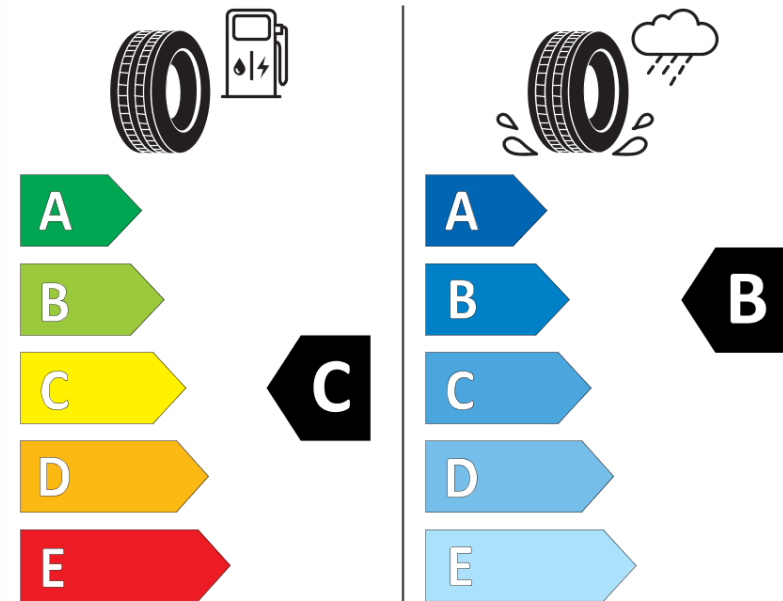

Produktdatenblatt

Verordnung (EU) 2020/740

Marke	MICHELIN
Profilausführung	AGILIS ALPIN
Artikelnummer	159386
Dimension	205/75R16C
Tragfähigkeitsindex	110
Tragfähigkeitsindex für Zwillingmontage	108

Geschwindigkeitsindex	R
Kraftstoffeffizienzklasse	C
Nasshaftungsklasse	B
Klassifizierung externes Rollgeräusch	B
Externes Rollgeräusch	71 dB
Winterreifen (3PMSF)	Ja
Produktionsbeginn	18/08
Produktionsende	
Zusätzliche Informationen	205/75 R 16C 110/108R TL AGILIS ALPIN MI
Zusätzlicher Tragfähigkeitsindex	

Tragfähigkeitsindex (doppelt, für zusätzliche Leistungsbeschreibung)

Geschwindigkeitsindex zum zusätzlichen Tragfähigkeitsindex

ENERG

MICHELIN

159386

205/75R16C 110/108 R

C2

2020/740