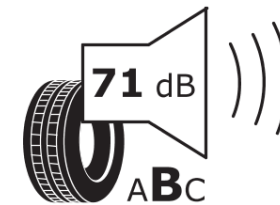

Produktdatenblatt

Verordnung (EU) 2020/740

Marke	MICHELIN
Profilausführung	PILOT ALPIN PA4 NO
Artikelnummer	161195
Dimension	255/40R20
Tragfähigkeitsindex	101
Geschwindigkeitsindex	V
Kraftstoffeffizienzklasse	D
Nasshaftungsklasse	C
Klassifizierung externes Rollgeräusch	B
Externes Rollgeräusch	71 dB
Winterreifen (3PMSF)	Ja
Winterreifen für Eis	Nein
Produktionsbeginn	47/10
Produktionsende	
Version Lastindex	XL
Zusätzliche Informationen	255/40 R20 101V XL TL PILOT ALPIN PA4 NO GRNX MI

ENERG

MICHELIN

161195

255/40R20 101 V

C1

2020/740