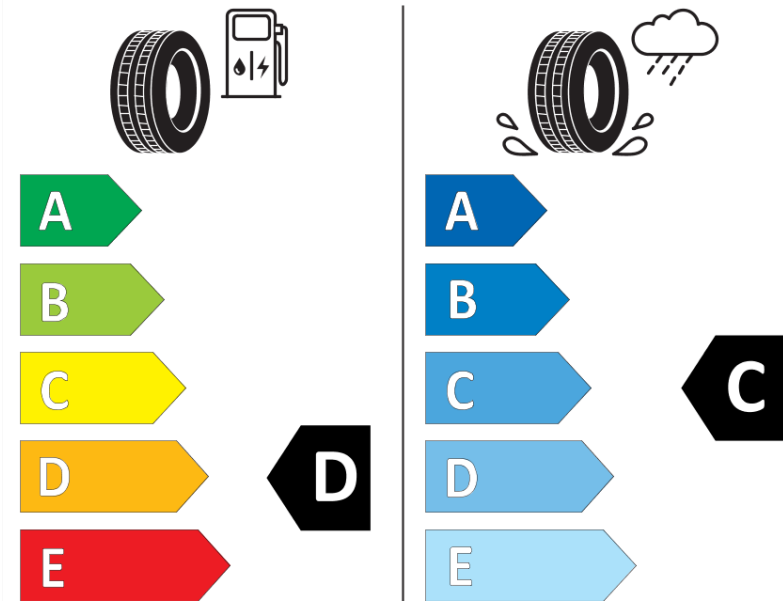

Produktdatenblatt

Verordnung (EU) 2020/740

Marke	MICHELIN
Profilausführung	PILOT ALPIN PA4 N0
Artikelnummer	161195
Dimension	255/40R20
Tragfähigkeitsindex	101
Geschwindigkeitsindex	V
Kraftstoffeffizienzklasse	D
Nasshaftungsklasse	C
Klassifizierung externes Rollgeräusch	B
Externes Rollgeräusch	71 dB
Winterreifen (3PMSF)	Ja
Winterreifen für Eis	Nein
Produktionsbeginn	48/10
Produktionsende	
Version Lastindex	XL
Zusätzliche Informationen	255/40 R20 101V XL TL PILOT ALPIN PA4 N0 GRNX MI

ENERG

MICHELIN

161195

255/40R20 101 V

C1