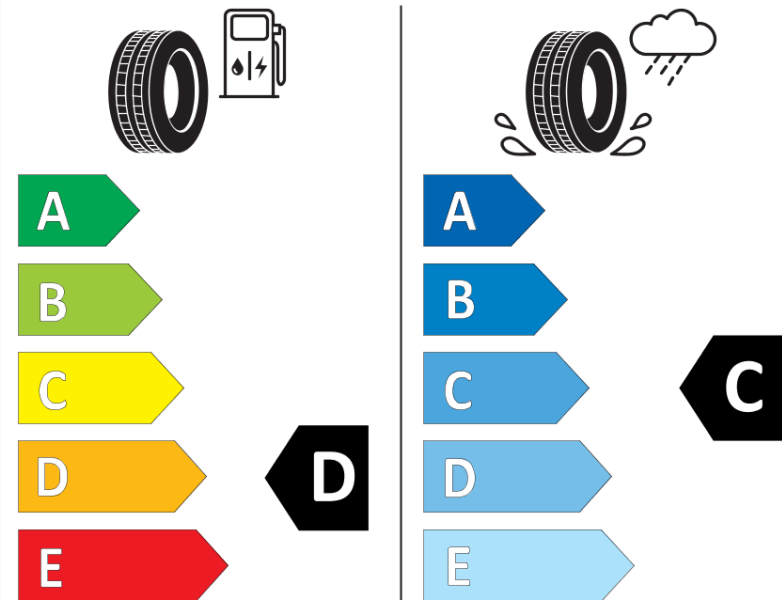

Produktdatenblatt

Verordnung (EU) 2020/740

Marke	MICHELIN
Profilausführung	PILOT ALPIN PA4 NO
Artikelnummer	161195
Dimension	255/40R20
Tragfähigkeitsindex	101
Geschwindigkeitsindex	V
Kraftstoffeffizienzklasse	D
Nasshaftungsklasse	C
Klassifizierung externes Rollgeräusch	B
Externes Rollgeräusch	71 dB
Winterreifen (3PMSF)	Ja
Winterreifen für Eis	Nein
Produktionsbeginn	47/10
Produktionsende	
Version Lastindex	XL
Zusätzliche Informationen	255/40 R20 101V XL TL PILOT ALPIN PA4 NO GRNX MI

ENERG

MICHELIN

161195

255/40R20 101 V

C1