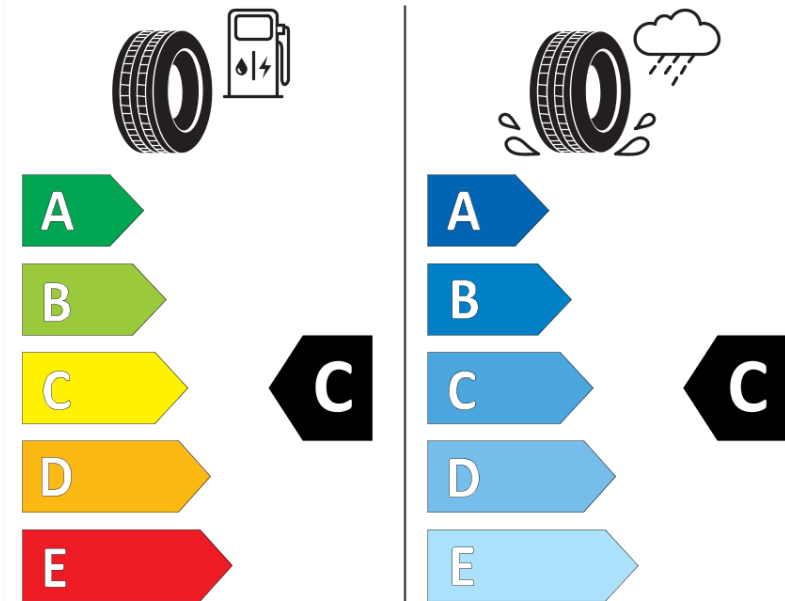

Produktdatenblatt

Verordnung (EU) 2020/740

Marke	MICHELIN
Profilausführung	PILOT SPORT CUP 2 N1
Artikelnummer	162734
Dimension	255/35ZR20
Tragfähigkeitsindex	97
Geschwindigkeitsindex	(Y)
Kraftstoffeffizienzklasse	C
Nasshaftungsklasse	C
Klassifizierung externes Rollgeräusch	B
Externes Rollgeräusch	73 dB
Winterreifen (3PMSF)	Nein
Winterreifen für Eis	Nein
Produktionsbeginn	13/23
Produktionsende	
Version Lastindex	XL
Zusätzliche Informationen	255/35 ZR20 (97Y) XL TL PILOT SPORT CUP 2 N1 MI

ENERG

MICHELIN

162734

255/35ZR20 (97Y) XL

C1