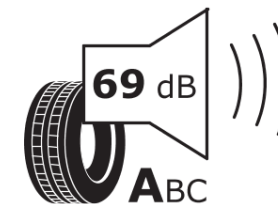

ENERG

MICHELIN

162753

225/50R17 98 W

C1