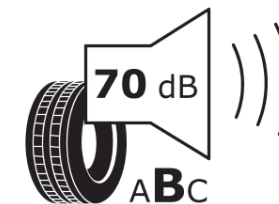

ENERG

MICHELIN

163935

205/55R16 94 V XL

C1